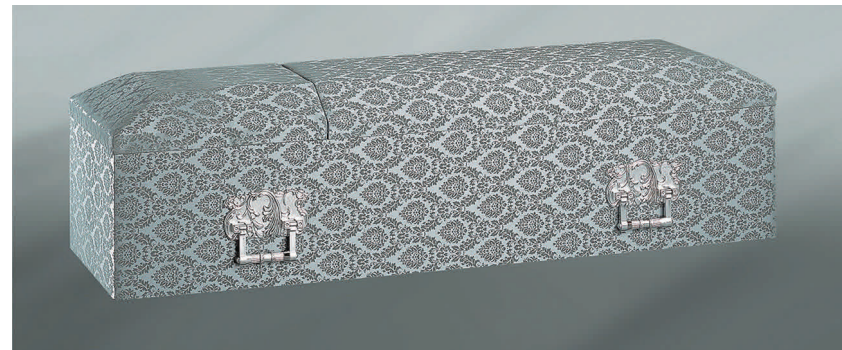

御 棺

四季彩 ¥220,000(税込)

上品な白い布張りの棺に、四季折々の花を豪華にあしらった気品ある御棺です。

翠蓮 ¥198,000(税込)

蓋に重厚感があり、取っ手のついた高級感溢れる御棺です。

銀彩風華 ¥165,000(税込)

伝統の中で築きあげられた柄合わせの技術が織りなす御棺です。

金彩 ¥143,000(税込)

平安時代から伝わる伝統工芸「金彩加工」をイメージした花柄のお棺です。

もくれん ¥110,000(税込)

全体に花柄をあしらったお棺です。

雅(白) ¥88,000(税込)

標準タイプ布張りのお棺です。

他色として

うぐいす

パープル

※長尺棺は、雅(白)のみのご用意となります。

… ¥99,000(税込)

※写真とは若干色合いが異なる場合がございます。予めご了承下さい。