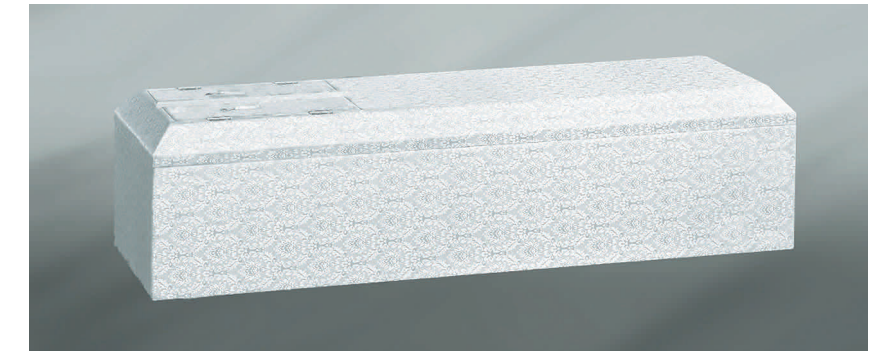

平安時代から伝わる伝統工芸「金彩加工」をイメージした花柄のお棺です。

もくれん ¥110,000(税込)

全体に花柄をあしらったお棺です。

雅(白) ¥88,000(税込)

標準タイプ布張りのお棺です。

他色として

うぐいす

パープル

※長尺棺は、雅(白)のみのご用意となります。

… ¥99,000(税込)

※写真とは若干色合いが異なる場合がございます。予めご了承下さい。