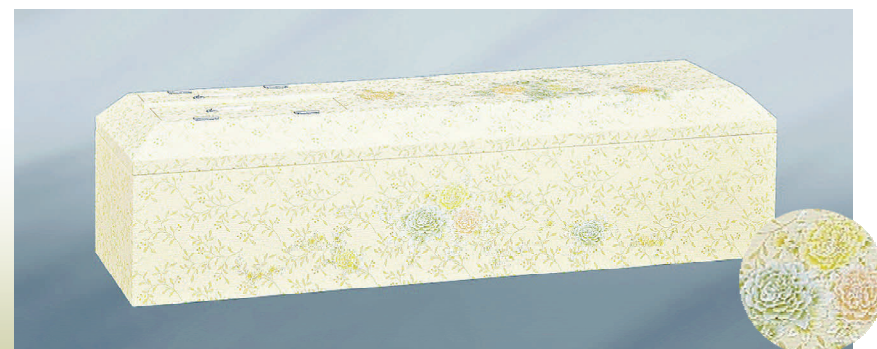

御 棺

四季彩 ¥220,000(税込)

上品な白い布張りの棺に、四季折々の花を豪華にあしらった気品ある御棺です。

翠蓮 ¥198,000(税込)

蓋に重厚感があり、取っ手のついた高級感溢れる御棺です。

銀彩風華 ¥165,000(税込)

伝統の中で築きあげられた柄合わせの技術が織りなす御棺です。

金彩 ¥143,000(税込)

平安時代から伝わる伝統工芸「金彩加工」をイメージした花柄のお棺です。

もくれん ¥110,000(税込)

全体に花柄をあしらったお棺です。

雅(白) ¥88,000(税込)

標準タイプ布張りのお棺です。

他色として

うぐいす

パープル