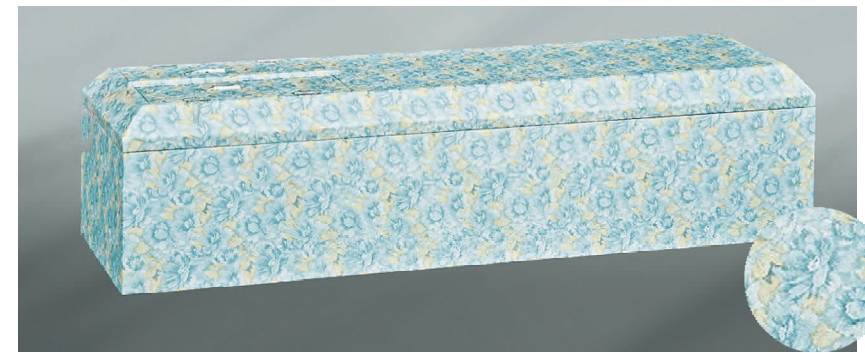

御 棺

四季彩 ¥220,000(税込)

上品な白い布張りの棺に、四季折々の花を豪華にあしらった気品ある御棺です。

翠蓮 ¥198,000(税込)

蓋に重厚感があり、取っ手のついた高級感溢れる御棺です。

銀彩風華 ¥165,000(税込)

伝統の中で築きあげられた柄合わせの技術が織りなす御棺です。

金彩 ¥143,000(税込)

平安時代から伝わる伝統工芸「金彩加工」をイメージした花柄のお棺です。

もくれん ¥110,000(税込)

全体に花柄をあしらったお棺です。

雅(白) ¥88,000(税込)

標準タイプ布張りのお棺です。

他色として

うぐいす

パープル